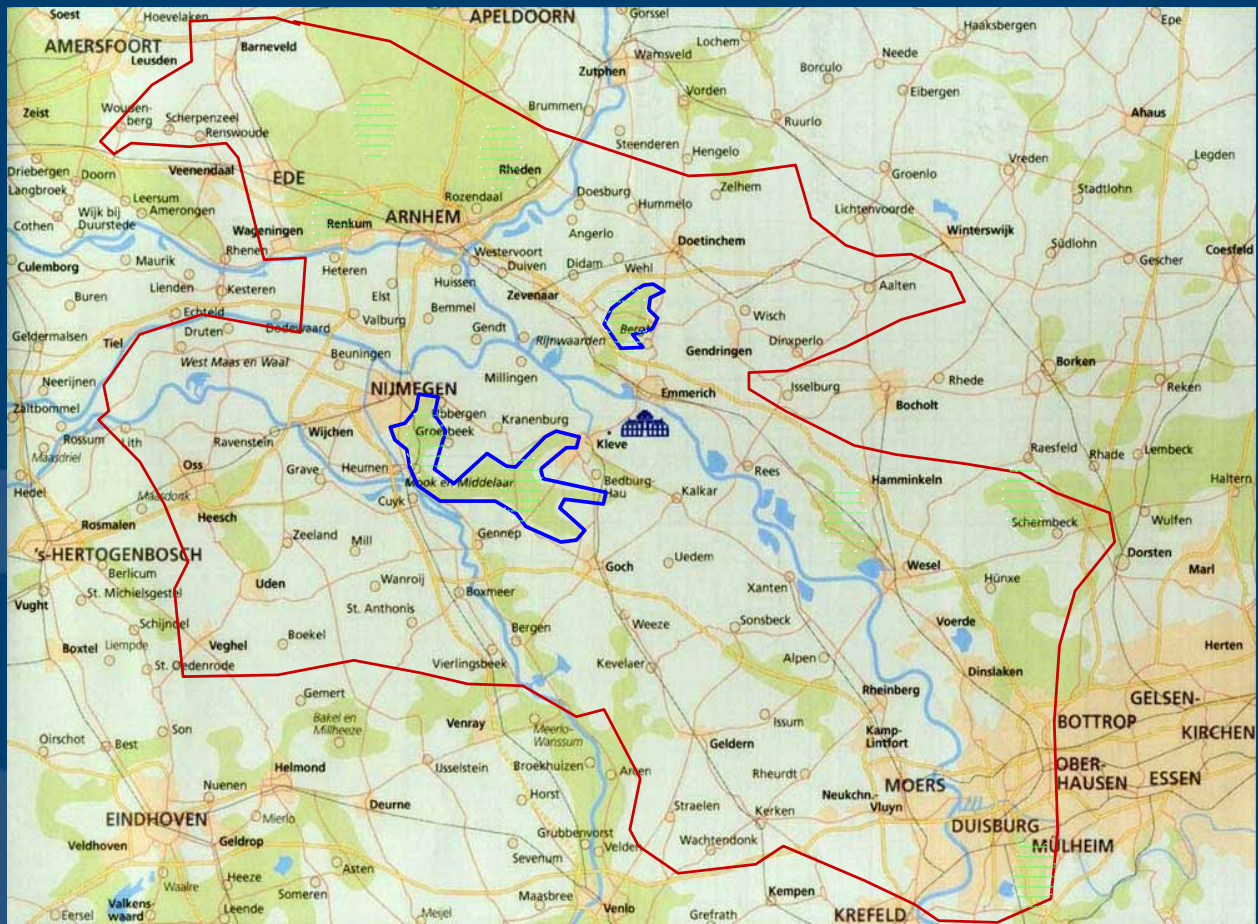

## Basis is een beschrijving van de bosgeschiedenis

- Algemene bosgeschiedenis gehele Euregio onderverdeeld in thema's
- Meer gedetailleerde bosgeschiedenis voor vijf kerngebieden (informatie elementen)
  - Hoge Veluwe – Kemperberg
  - Zuidwest-Veluwe
  - Veluwezoom
  - Bergherbos
  - Nederrijkswald – Sint-Jansberg