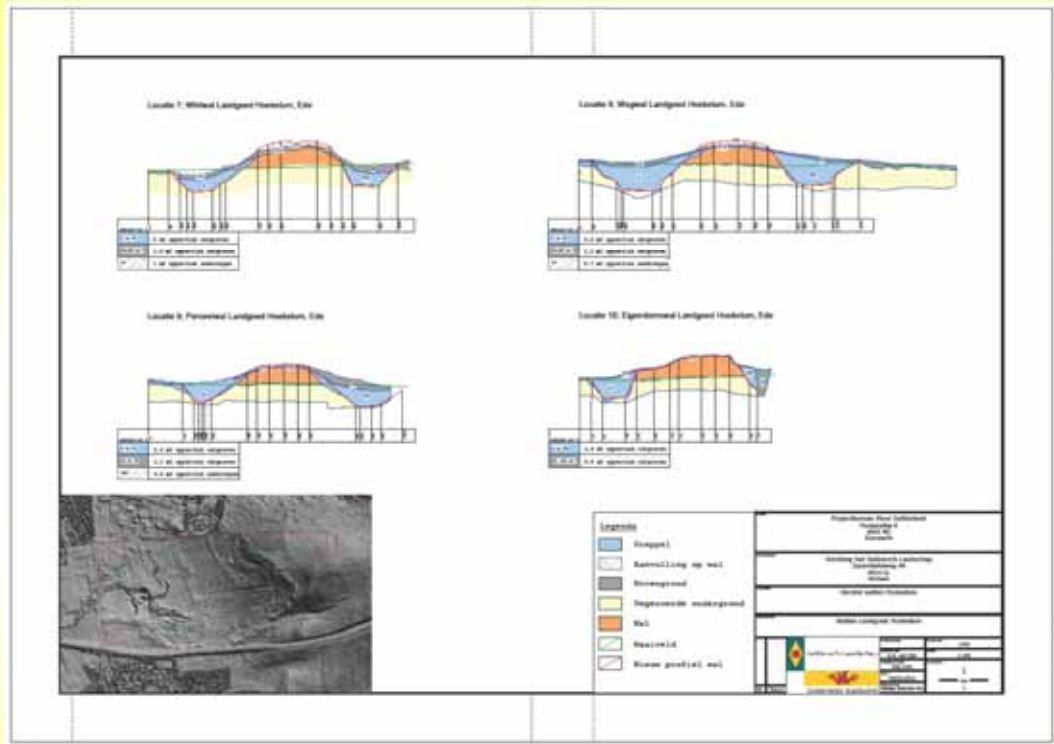

AHN met locatie proefsleuven

boorraai

proefsleuf

Archeologische profielen verwerkt tot werkprofielen

Wegwal voor de ingreep

Wegwal vlak na oplevering

Graafmachine schraapt de strootisellaag eraf

Stukje geheel herstelde wildgraaf