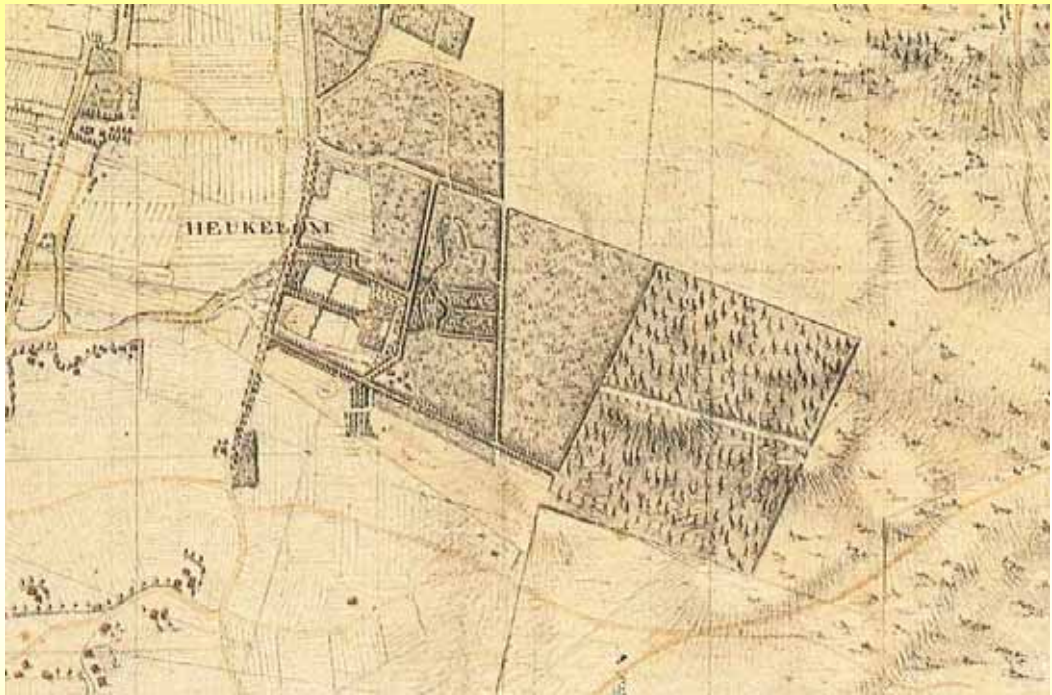

Geldersch Landschap en Geldersche Kasteelen

***Ciska van der Genugten
Specialist Natuur en Cultuurhistorie***

AHN- Hoekelum

1678

1790

Ca 1810

1832

Werktekening naar aanleiding van veldinventarisatie

AHN met locatie proefsleuven

boorraai

proefsleuf

Archeologische profielen verwerkt tot werkprofielen

Wegwal voor de ingreep

Wegwal vlak na oplevering

Graafmachine schraapt de strootisellaag eraf

Stukje geheel herstelde wildgraaf