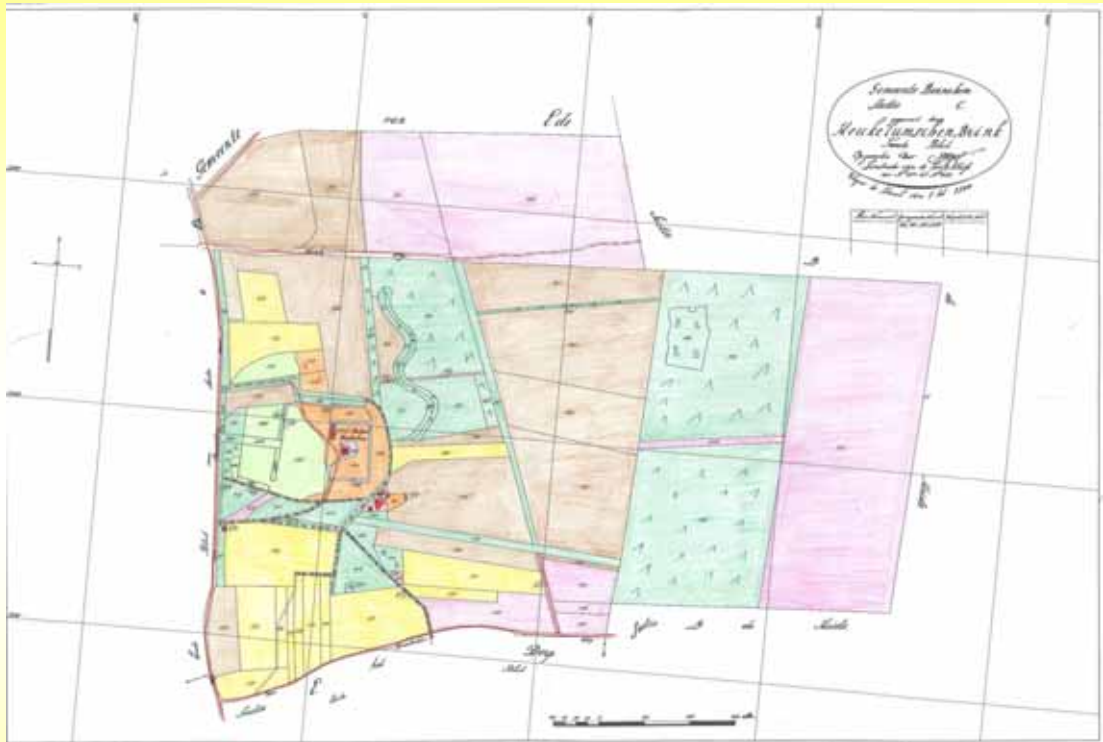

Geldersch Landschap en Geldersche Kasteelen

***Ciska van der Genugten
Specialist Natuur en Cultuurhistorie***

AHN- Hoekelum

1678

1790

Ca 1810

1832

Werktekening naar aanleiding van veldinventarisatie

AHN met locatie proefsleuven

boorraai

proefsleuf

Archeologische profielen verwerkt tot werkprofielen

Wegwal voor de ingreep

Wegwal vlak na oplevering

Graafmachine schraapt de strootisellaag eraf

Stukje geheel herstelde wildgraaf