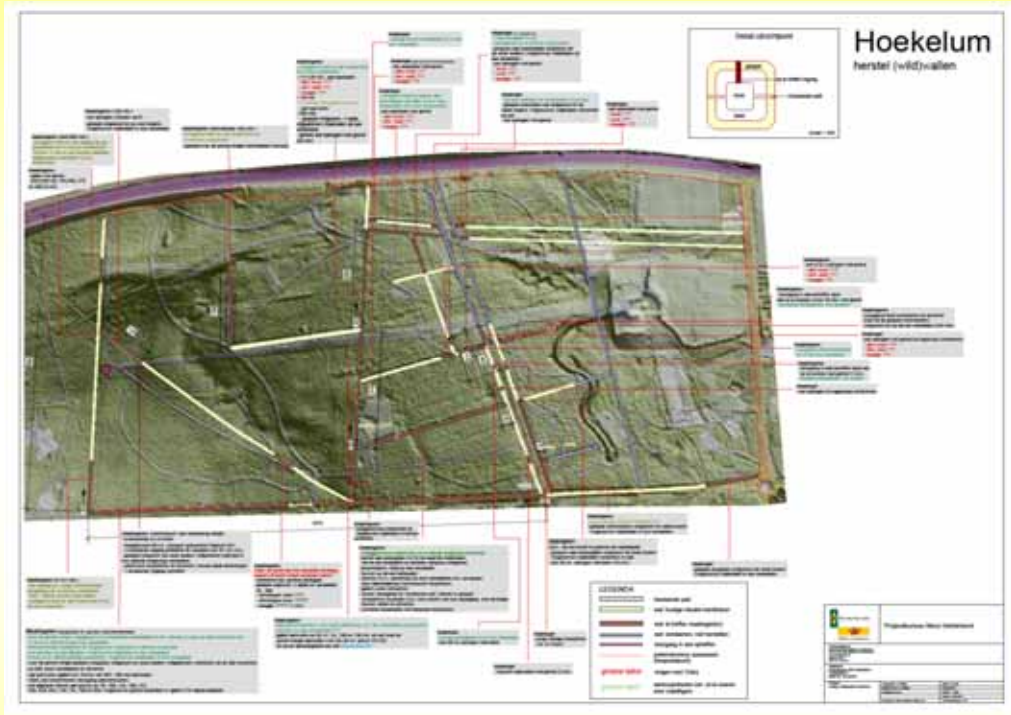

Geldersch Landschap en Geldersche Kasteelen

***Ciska van der Genugten
Specialist Natuur en Cultuurhistorie***

AHN- Hoekelum

1678

1790

Ca 1810

1832

Werktekening naar aanleiding van veldinventarisatie

AHN met locatie proefsleuven

boorraai

proefsleuf

Archeologische profielen verwerkt tot werkprofielen

Wegwal voor de ingreep

Wegwal vlak na oplevering

Graafmachine schraapt de strootisellaag eraf

Stukje geheel herstelde wildgraaf