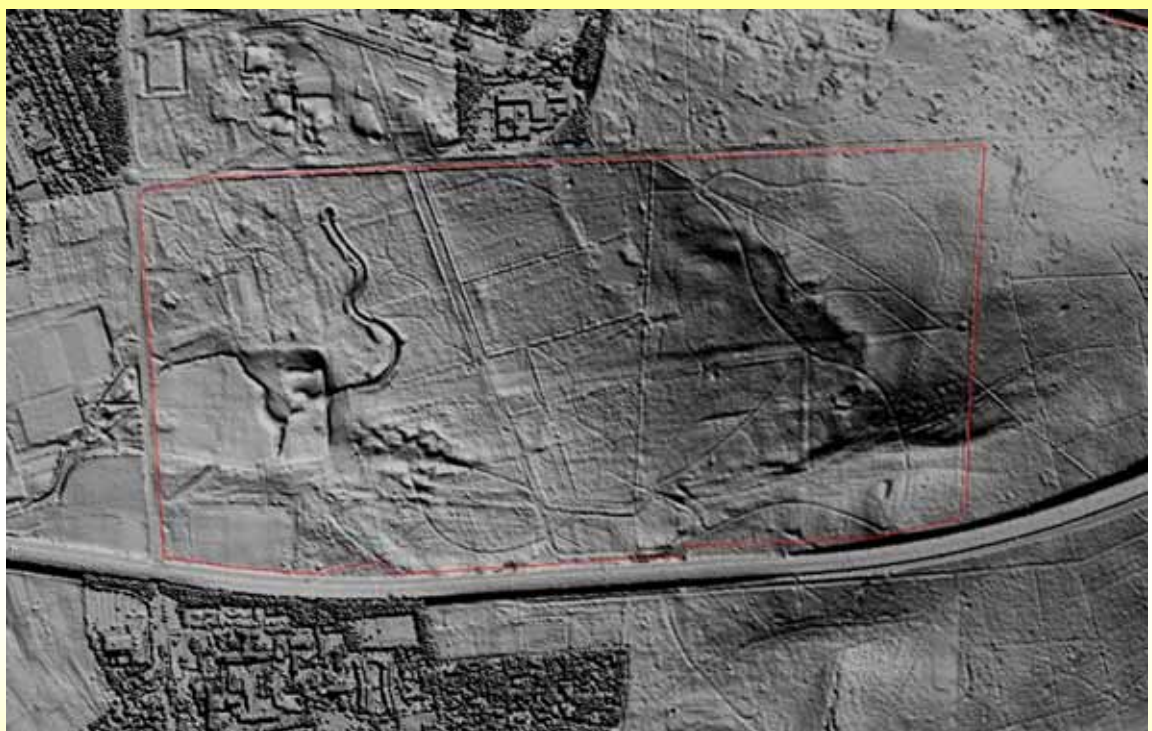

Geldersch Landschap en Geldersche Kasteelen

***Ciska van der Genugten
Specialist Natuur en Cultuurhistorie***

AHN- Hoekelum

1678

1790

Ca 1810

1832

Werktekening naar aanleiding van veldinventarisatie

AHN met locatie proefsleuven

boorraai

proefsleuf

Archeologische profielen verwerkt tot werkprofielen

Wegwal voor de ingreep

Wegwal vlak na oplevering

Graafmachine schraapt de strootisellaag eraf

Stukje geheel herstelde wildgraaf