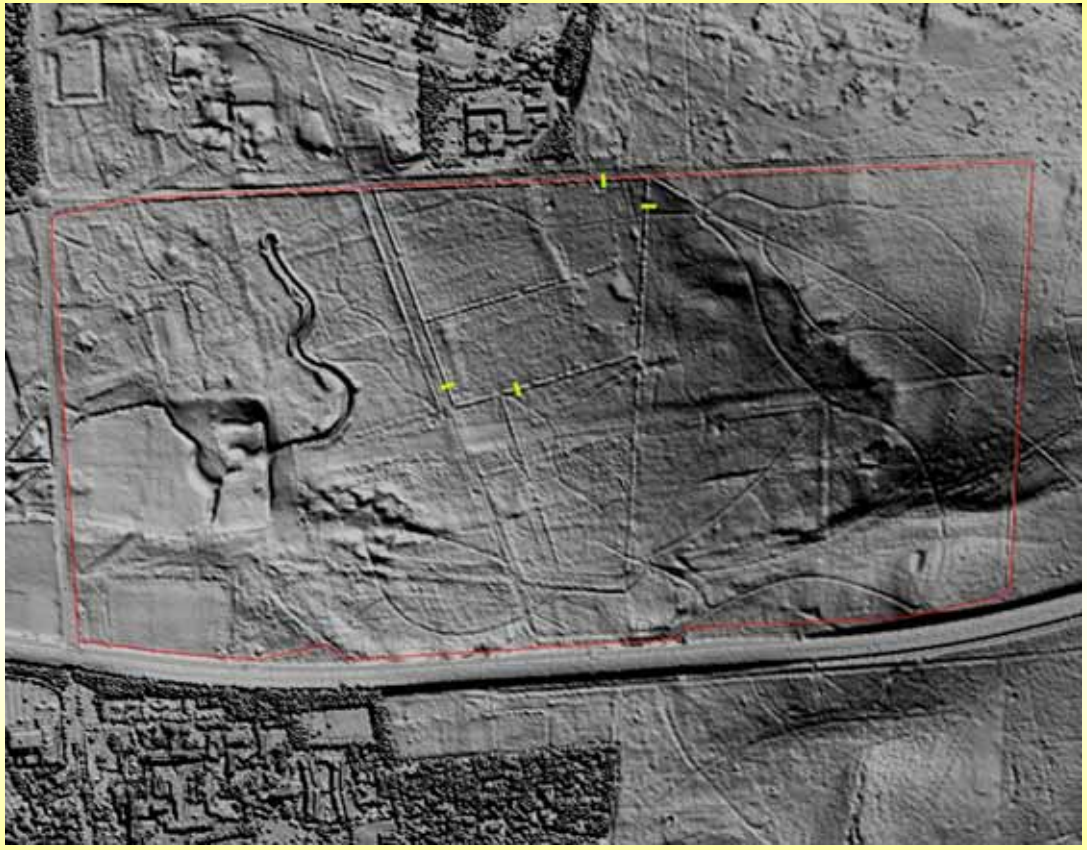

Geldersch Landschap en Geldersche Kasteelen

***Ciska van der Genugten
Specialist Natuur en Cultuurhistorie***

AHN- Hoekelum

1678

1790

Ca 1810

1832

Werktekening naar aanleiding van veldinventarisatie

AHN met locatie proefsleuven

boorraai

proefsleuf

Archeologische profielen verwerkt tot werkprofielen

Wegwal voor de ingreep

Wegwal vlak na oplevering

Graafmachine schraapt de strootisellaag eraf

Stukje geheel herstelde wildgraaf