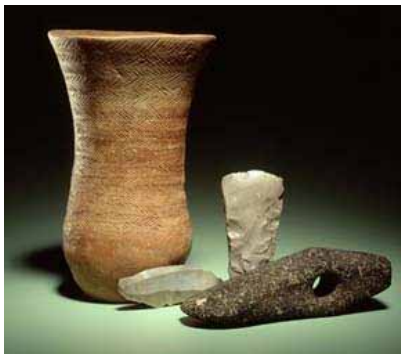

# VISUALISATIE GRAFHEUVELLIJN EPE- VAASSEN

Nathalie Vossen

Regioarcheoloog

Apeldoorn-Brummen-Epe-Lochem-Voorst

**Gemeente Epe**

**Gemeente Epe**

**Gemeente Epe**

**Gemeente Epe**