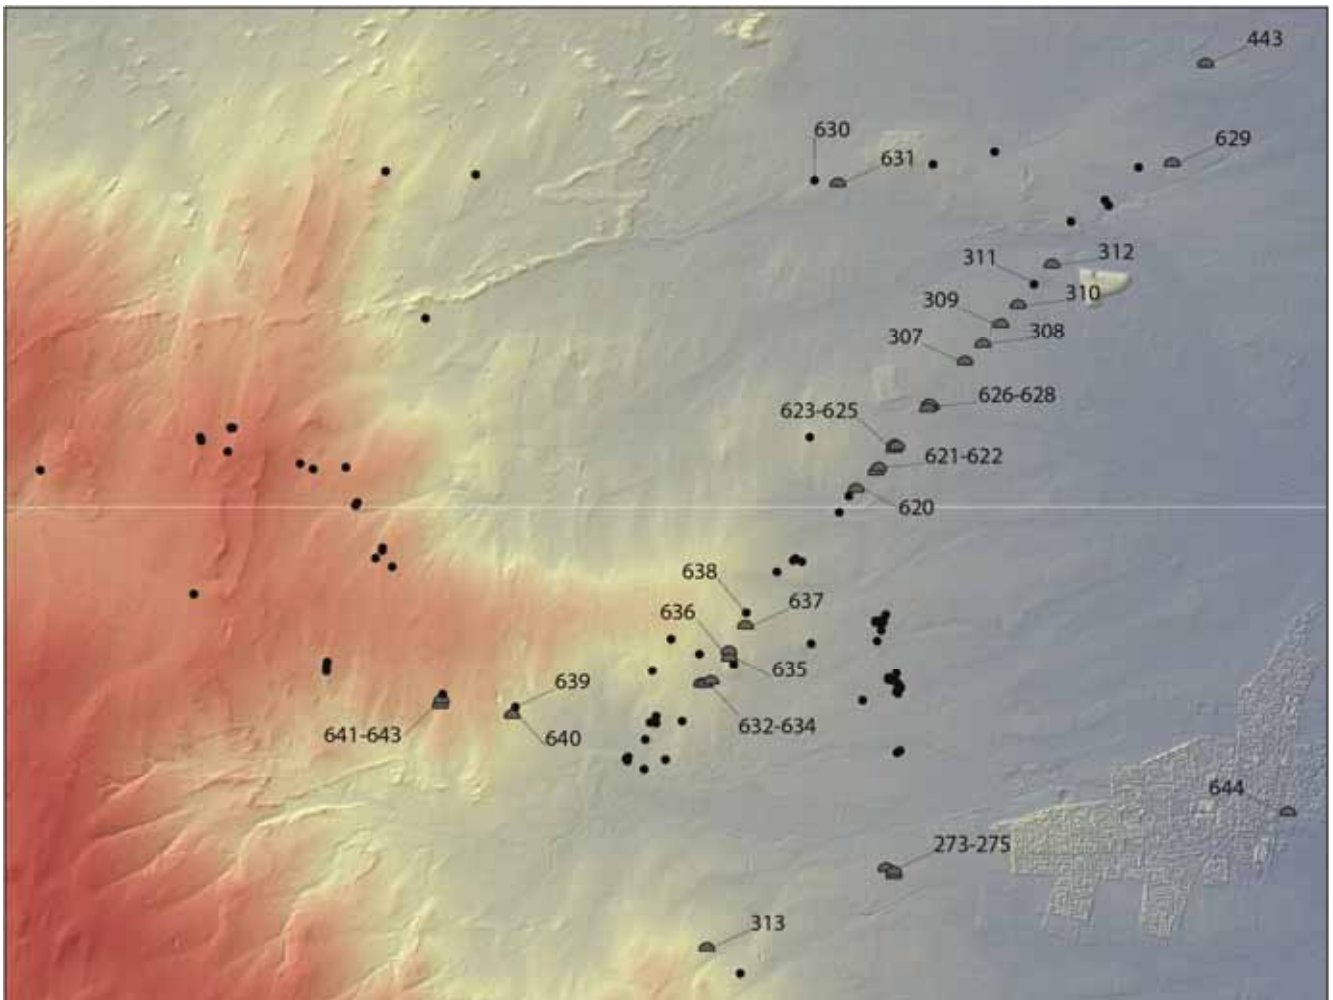

# VISUALISATIE GRAFHEUVELLIJN EPE- VAASSEN

Nathalie Vossen

Regioarcheoloog

Apeldoorn-Brummen-Epe-Lochem-Voorst

**Gemeente Epe**

**Gemeente Epe**

**Gemeente Epe**

**Gemeente Epe**

# PROJECT

- Plaatsen pollers
- Herdruk TRAP-route
- Website

# HERDRUK TRAP