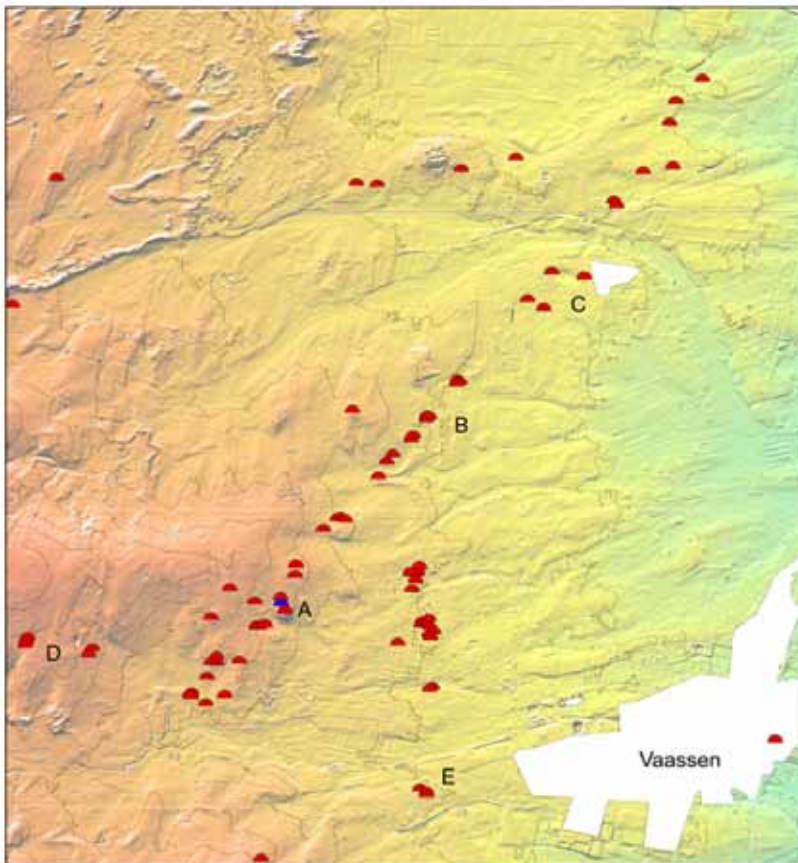

# VISUALISATIE GRAFHEUVELLIJN EPE- VAASSEN

Nathalie Vossen

Regioarcheoloog

Apeldoorn-Brummen-Epe-Lochem-Voorst

**Gemeente Epe**

**Gemeente Epe**

**Gemeente Epe**

**Gemeente Epe**

# PROJECT

- Plaatsen pollers
- Herdruk TRAP-route
- Website