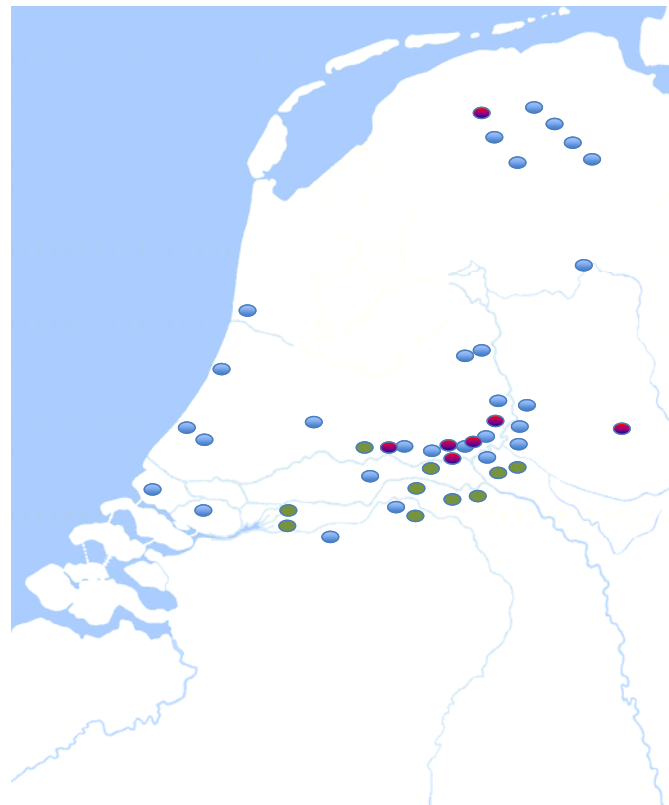

K3Delta

7 maart 2016

Ontwikkeling Lingemeer Blauwe Kampse Plas Titus Haverkamp K3Delta

Over K3Delta – Op goede gronden

Over K3Delta

- Milieulocaties
- Zand- en grind locaties
- Kleilocaties

3 K3Delta Energieplantages

Veiligheid

Ruimte voor de rivier

- Bemmelse Waard
- Ruimte voor de Waal
- Millingerwaard
- Kribverlagingen
- Hoogwatervrije vluchtplaatsen

5 K3Delta Energieplantages

K3Delta

Partner voor het creëren van meerwaarde voor de leefomgeving van mens en dier

Natuurontwikkeling, wonen, recreatie en energiewinning

In samenwerking met diverse partijen zoals:

- Overheden
- Natuurorganisaties
- Aannemers
- Lokale partijen

6 K3Delta Energieplantages

K3Delta

Plangebied Blauwe Kampse Plas/ Lingemeren

7 K3Delta Energieplantage

K3Delta

Plangebied Blauwe Kampse Plas/ Lingemeren

8 K3Delta Energieplantage

K3Delta

Plangebied Blauwe Kampse Plas/ Lingemeren

Vragen?

Dank voor uw aandacht!